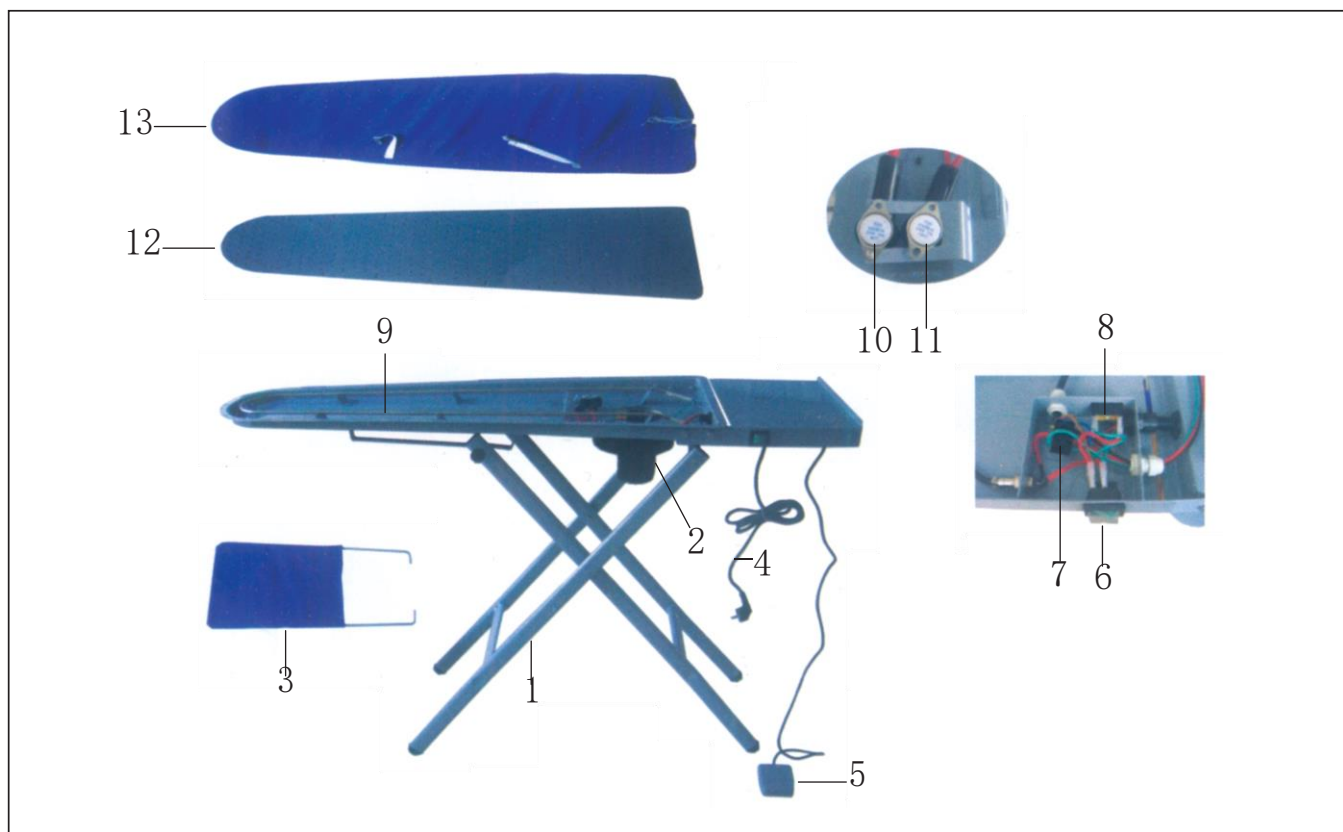

Гладильная консольная доска I-P8/2007M

модель	напряжение	мощность (нагревательный элемент+мотор)	Размер стола
	220V	550W+65W	119X39X82CM

Детализировка

NO	наименование	NO	наименование
1	Станина	8	Разъём
2	Вентилятор	9	ТЭН
3	Полочка для готовых изделий	10	Термостат(90 °C)
4	Эл. кабель	11	Термопредохранитель(136 °C)
5	Педаль	12	Рабочая поверхность
6	Кнопка включения	13	Тканевое покрытие
7	Распределительная коробка		

ВНИМАНИЕ! При передвижении доски необходимо привести доску в сложенное состояние!